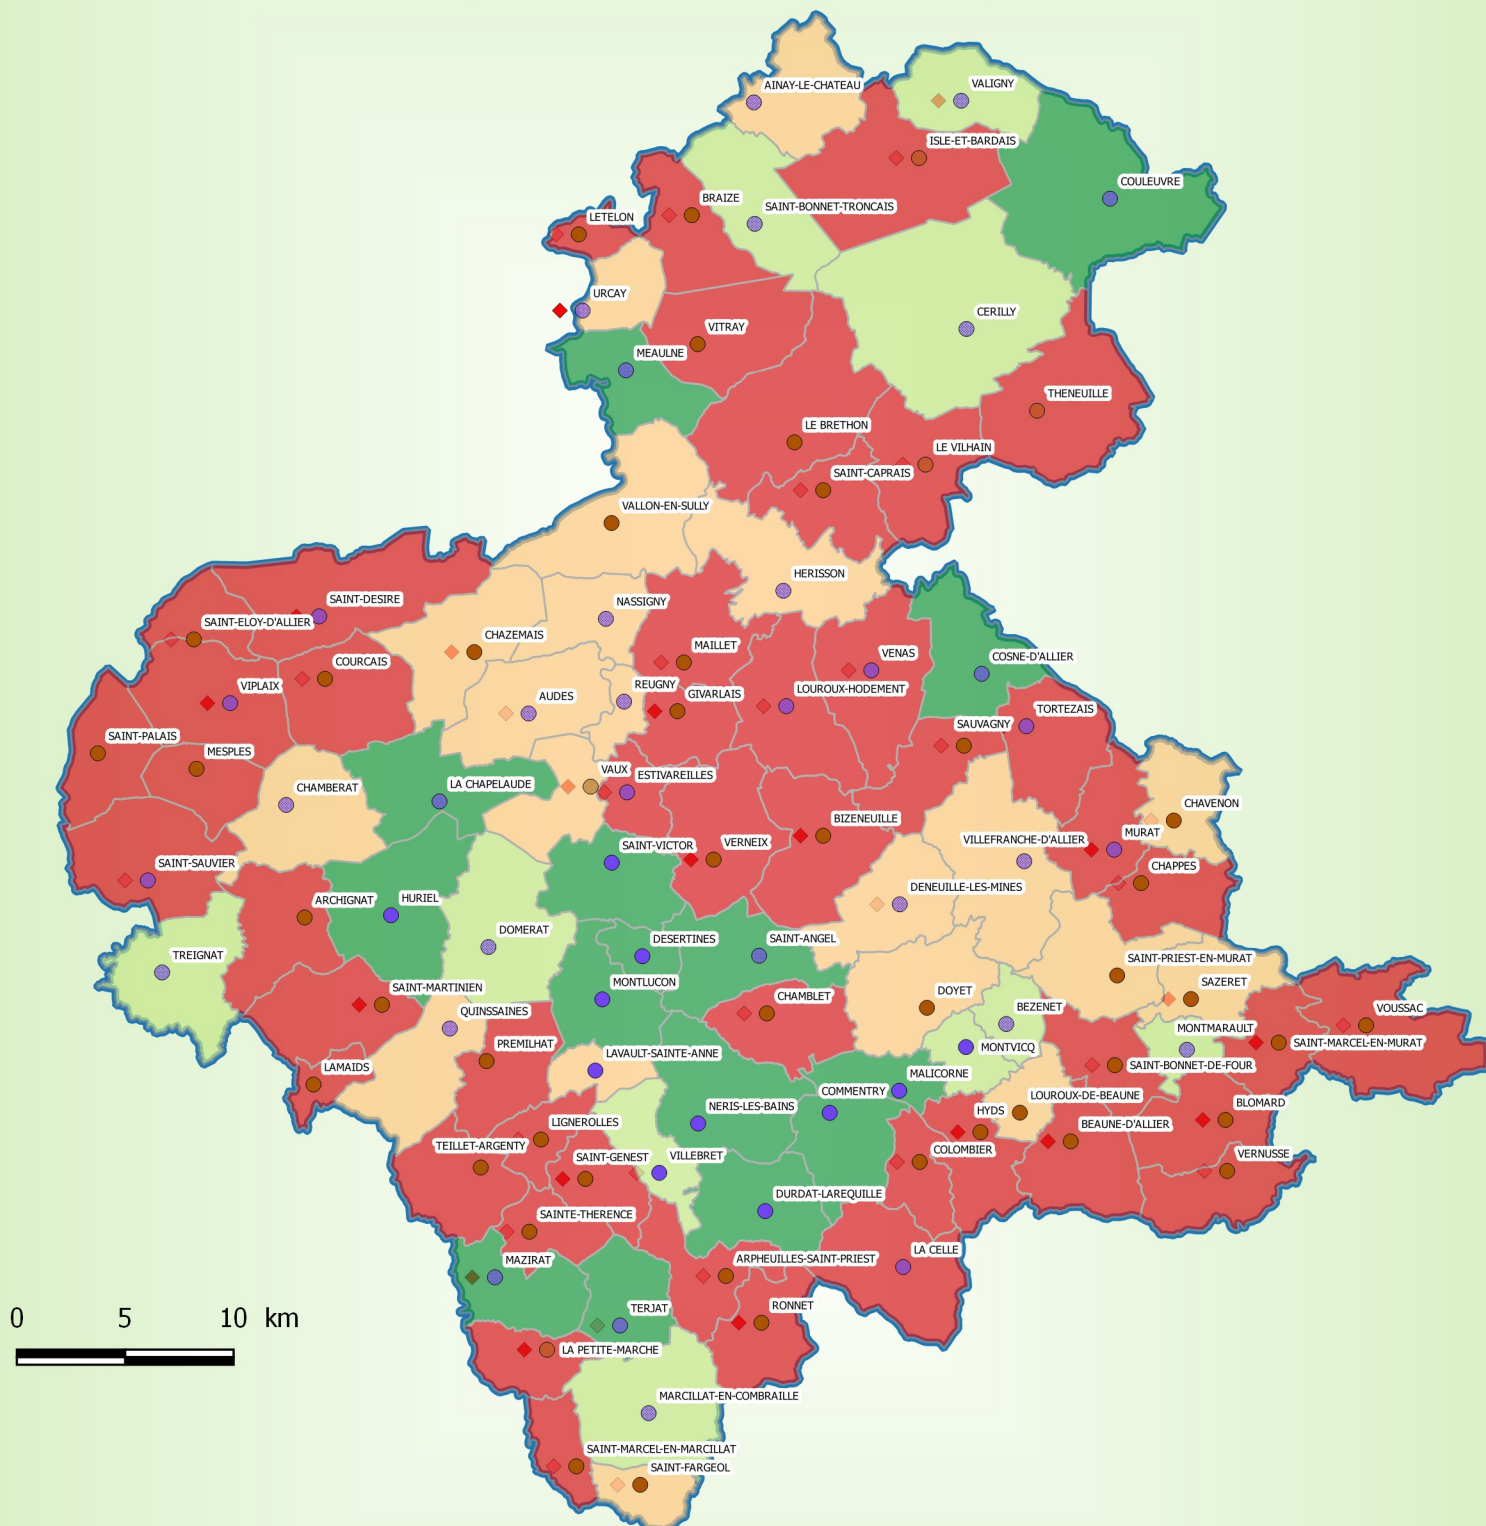

Pôle d'Équilibre Territorial et Rural
Pays de la Vallée de Montluçon et du Cher

Etat de la couverture INTERNET des communes du PETR

Type de réseau, niveau de débit et qualité du réseau cuivre

06 Novembre 2018 : 90 communes

Légende

Internet

Niveau de débit_v3 [93]

- Très mauvais [48]
- Médiocre [20]
- Moyen [10]
- Bonne [15]

Couverture_principale v3 [93]

- cuivre [43]
- cuivre / WiMax [5]
- Fibre [11]
- Fibre cœur de village [34]

Qualité du réseau cuivre [93]

- ◆ vétuste et abîmé [21]
- ◆ vétuste [30]