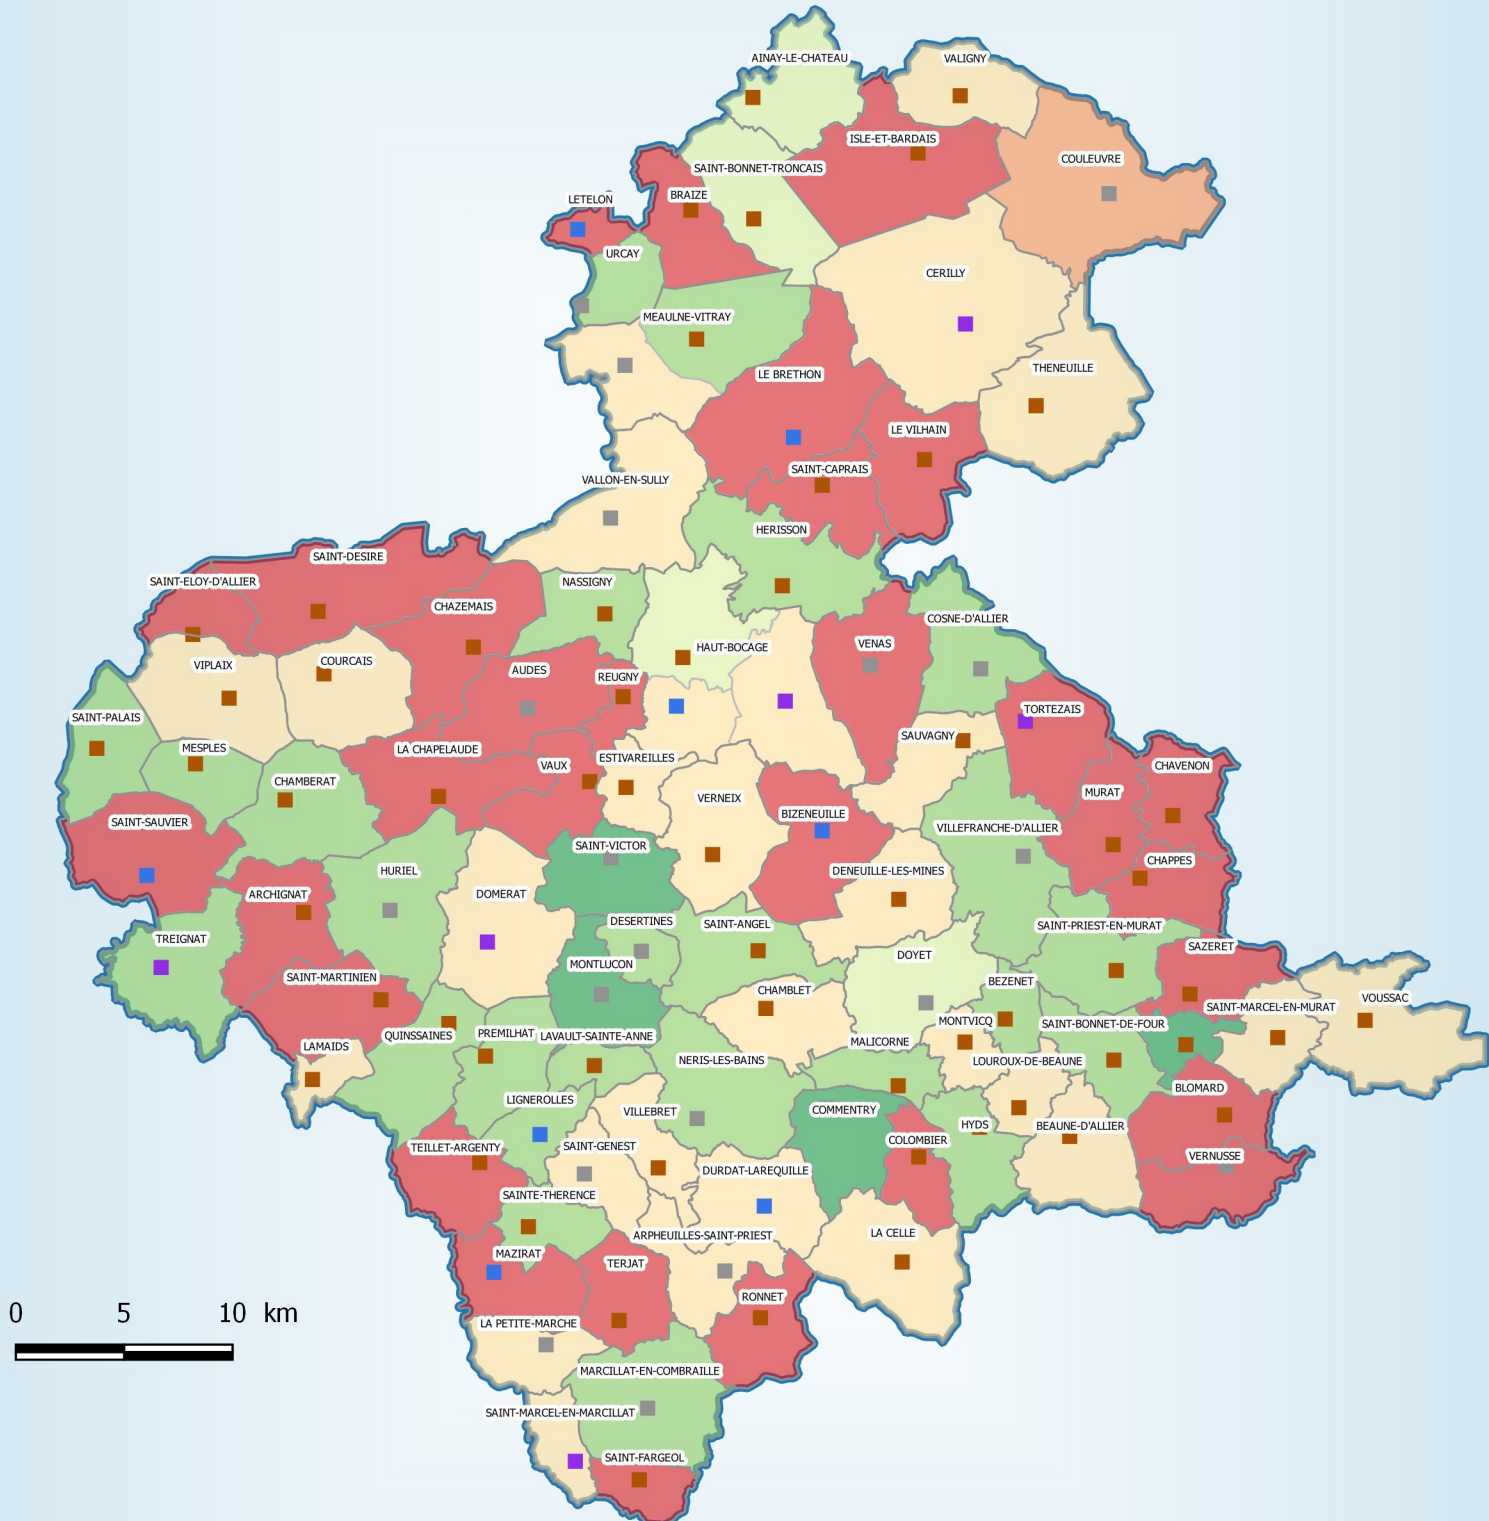

Etat de la couverture MOBILE des communes du PETR

Qualité de réception / Manque d'information

06 Novembre 2018 : 90 communes

Légende

Couverture mobile [93]

- Mauvaise [31]
- Mauvaise hors bourg [1]
- Médiocre [28]
- Médiocre hors bourg [4]
- Acceptable [25]
- Parfaite [4]

Manque d'information [93]

- Déploiements fibre/ 4G [8]
- Travaux / réparations [6]
- Déploiements fibre/4G ou Travaux/réparations [59]
- Manque d'informations [20]